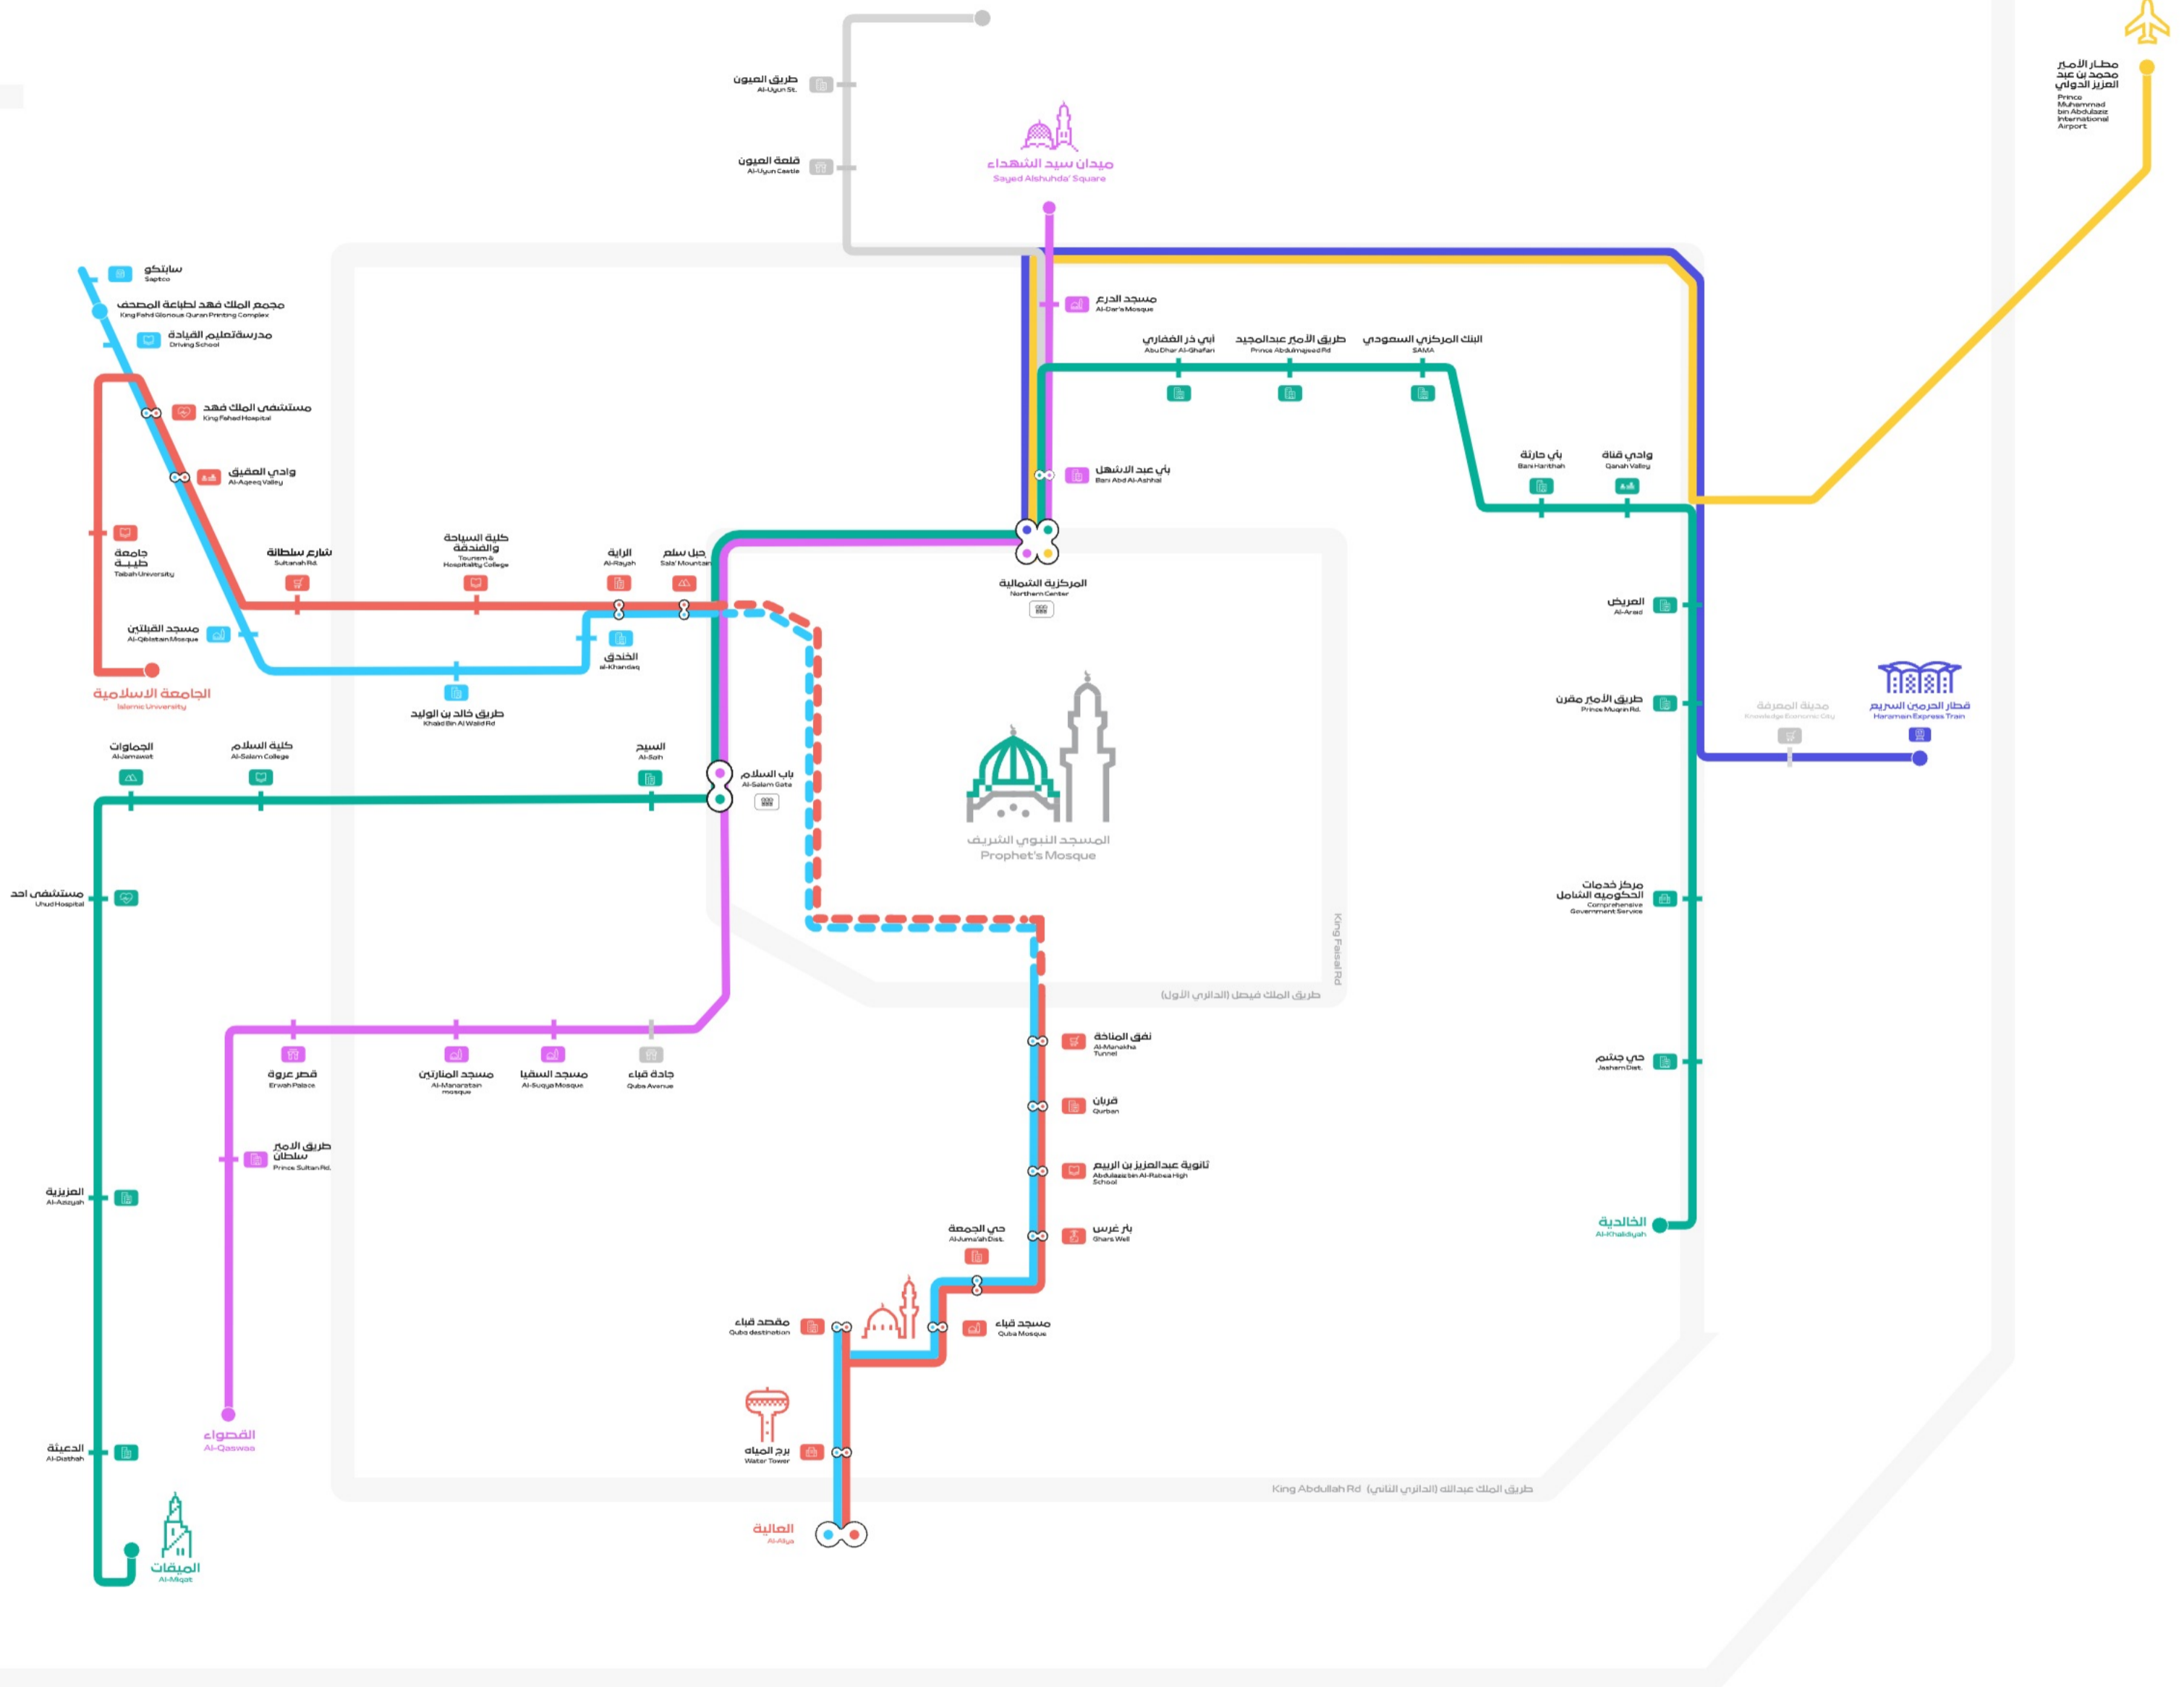

MADINAH BUS MAP

- مطار Airport
- مستشفيات Hospitals
- بوتك Bunka
- أبار Well
- أودية Valley
- قطار Train
- جبال Mountain
- بوابات الحرم Haram Gates
- مراكز تسوق Shopping Centers
- مساجد Mosques
- مناطق تاريخية Heritage Sites
- مستشفيات تعليمية Educational Facilities
- مناخف Mausoleum
- منطقة سكنية Residential Area
- مؤسسات حكومية Government Institutions

- محطة في اتجاهي Two-way station
- محطة في اتجاه واحد one-way station
- محطة مستقبلية futuristic station

- أقل من 5 دقائق مشياً بين المحطتين under 5 min walk between stations
- محطة الالتقاء internal interchange

- نفق Tunnel
- محطة البداية / النهاية start / end station
- شارع رئيسي Main Street

- مسار 300
- مسار 400
- مسار 401
- مسار 402
- مسار 403
- مسار 404

MAP LEGEND مفتاح الخريطة